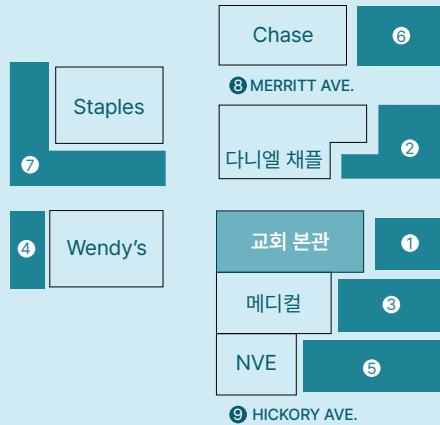

예배 안내

SERVICE TIMES

주일 예배	1부 오전 8:45 2부 오전 11:00	본당
	영유아부 오전 11:00	영유아부실(B1)
	유년부(K-5th Grade) 오전 11:00	소예배실 (B1)
	유스 (6th-12th Grade) 오전 11:00	다니엘채플
주중 예배	청년부 EM 오후 2:00	본당
	수요찬양예배 오후 8:00	본당
	금요성령집회 오후 8:00	본당
	새벽 예배 (월-금) 오전 5:30	본당

주차 안내

PARKING

주차 세부 정보

원활한 주차를 위해 주차팀의 안내를 따라 협조를 부탁드립니다,
주차스티커를 신청하여 조수석 앞 유리 오른쪽 하단에 붙입니다.

주차 가능 지역

- 1 본관 주차장
- 2 다니엘 채플 주차장
- 3 메디컬 빌딩 주차장
- 4 Wendy's 주차장
- 5 NVE Bank 주차장
- 6 Chase Bank 주차장
- 7 Staples 주차장
- 8 Merritt Ave.
- 9 Hickory Ave.