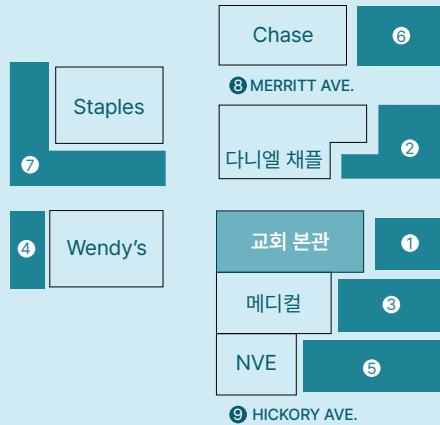

예배 안내

SERVICE TIMES

주일 예배	1부 오전 8:45 2부 오전 11:00	본당
	영유아부 오전 11:00	영유아부실(B1)
	유년부(K-5th Grade) 오전 11:00	소예배실 (B1)
	유스 (6th-12th Grade) 오전 11:00	다니엘채플
	청년부 EM 오후 2:00	본당
주중 예배	수요찬양예배 오후 8:00	본당
	금요성령집회 오후 8:00	본당
	새벽 예배 (월-금) 오전 5:30	본당

주차 안내

PARKING

주차 세부 정보

원활한 주차를 위해 주차팀의 안내를 따라 협조를 부탁드립니다,
주차스티커를 신청하여 조수석 앞 유리 오른쪽 하단에 붙입니다.

주차 가능 지역

- 1 본관 주차장
- 2 다니엘 채플 주차장
- 3 메디컬 빌딩 주차장
- 4 Wendy's 주차장
- 5 NVE Bank 주차장
- 6 Chase Bank 주차장
- 7 Staples 주차장
- 8 Merritt Ave.
- 9 Hickory Ave.