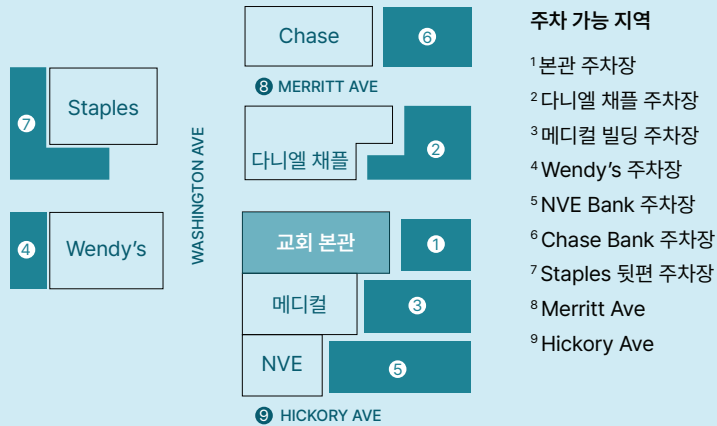

## 예배 안내

SERVICE TIMES

주일 예배	1부 오전 8:45   2부 오전 11:00	본당
	영유아부 오전 11:00	영유아부실(B1)
	유년부(K-5th Grade) 오전 11:00	소예배실 (B1)
	유스 (6th-12th Grade) 오전 11:00	다니엘채플
	청년부 EM 오후 2:00	다니엘채플
주중 예배	수요찬양예배 오후 8:00	본당
	금요성령집회 오후 8:00	본당
	새벽 예배 (월-금) 오전 5:30	본당

## 주차 안내

PARKING

주차 세부 정보

원활한 주차를 위해 주차팀의 안내를 따라 협조를 부탁드립니다,  
주차스티커를 신청하여 조수석 앞 유리 오른쪽 하단에 붙입니다.

### 주차 가능 지역

- 1 본관 주차장
- 2 다니엘 채플 주차장
- 3 메디컬 빌딩 주차장
- 4 Wendy's 주차장
- 5 NVE Bank 주차장
- 6 Chase Bank 주차장
- 7 Staples 뒷편 주차장
- 8 Merritt Ave
- 9 Hickory Ave

## SUNDAY SERVICE