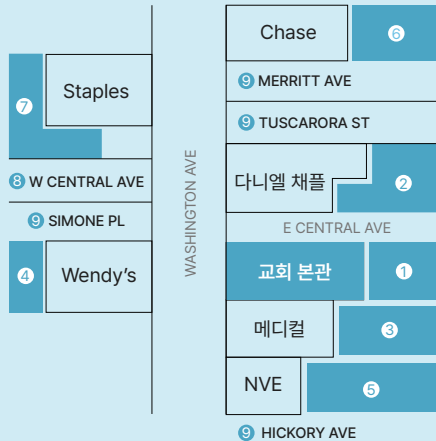

주일 예배	1부 오전 8:45 2부 오전 11:00	본당
	영유아부 오전 11:00	영유아부실(B1)
	유년부(K-5th Grade) 오전 11:00	소예배실 (B1)
	유스 (6th-12th Grade) 오전 11:00	다니엘채플
	청년부 EM 오후 2:00	다니엘채플
주중 예배	금요성령집회 오후 8:00	대예배실
	새벽 예배 (월-금) 오전 5:30	대예배실

주차 안내
PARKING

주차 세부 정보

원활한 주차를 위해 주차팀의 안내를 따라 협조를 부탁드립니다,
주차스티커를 신청하여 조수석 앞 유리 오른쪽 하단에 붙입니다.

주차 셔틀 안내

시간 | 주차장 → 교회 오전 10시 20분 - 11시 (5분 간격 운행)
교회 → 주차장 오후 1시 30분 / 45분 (카페 주차장에서 출발)

장소 | 15 Clinton Ave, Bergenfield, NJ 07621

문의 | 매재덕 집사 (201) 788-7003, 박조나단 집사 (207) 294-0676

주차 가능 지역

- 1 본관 주차장
- 2 다니엘 채플 주차장
- 3 메디컬 빌딩 주차장
- 4 Wendy's 주차장
- 5 NVE Bank 주차장
- 6 Chase Bank 주차장
- 7 Staples 주차장
- 8 Central Ave
- 9 기타 가능지역

설교 통역
INTERPRETATION

목회자 동정 Pastoral News

외부집회 | 김성준 목사

· NJ 온누리교회 고난주간 저녁기도회 일시 | 3월 30일 (월) 오후 7시 30분
· NJ 사랑의집 부흥회 인도 일시 | 4월 2일 (목) 오전 10시-12시 / 오후 1시-3시
* 함께 가실 남성성도모집 문의 | 이경철 전도사 (201) 679-3170

1만시간 기도완주 감사예배

1만시간기도운동이 1.5(월)~3.25(수) 까지 총 80일의 시간 속에 성료 되었습니다.