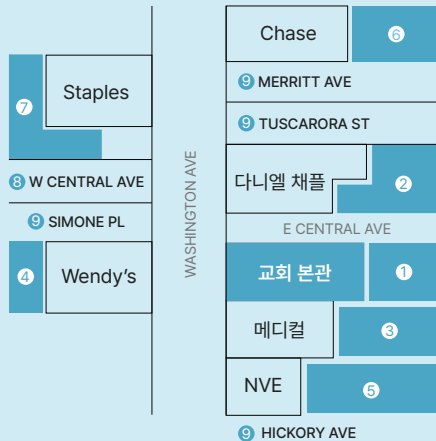

주일 예배	1부 오전 8:45   2부 오전 11:00	본당
	영유아부 오전 11:00	영유아부실(B1)
	유년부(K-5th Grade) 오전 11:00	소예배실 (B1)
	유스 (6th-12th Grade) 오전 11:00	다니엘채플
	청년부 EM 오후 2:00	다니엘채플
주중 예배	금요성령집회 오후 8:00	대예배실
	새벽 예배 (월-금) 오전 5:30	대예배실

주차 안내  
PARKING

주차 세부 정보

원활한 주차를 위해 주차팀의 안내를 따라 협조를 부탁드립니다,  
주차스티커를 신청하여 조수석 앞 유리 오른쪽 하단에 붙입니다.

주차 셔틀 안내

시간 | 주차장 → 교회 오전 10시 20분- 11시 (5분 간격 운행)  
교회 → 주차장 오후 1시 30분 / 45분 (카페 주차장에서 출발)

장소 | 15 Clinton Ave, Bergenfield, NJ 07621

문의 | 매재덕 집사 (201) 788-7003, 박조나단 집사 (207) 294-0676

주차 가능 지역

- 1 본관 주차장
- 2 다니엘 채플 주차장
- 3 메디컬 빌딩 주차장
- 4 Wendy's 주차장
- 5 NVE Bank 주차장
- 6 Chase Bank 주차장
- 7 Staples 주차장
- 8 Central Ave
- 9 기타 가능지역

26 - 14호