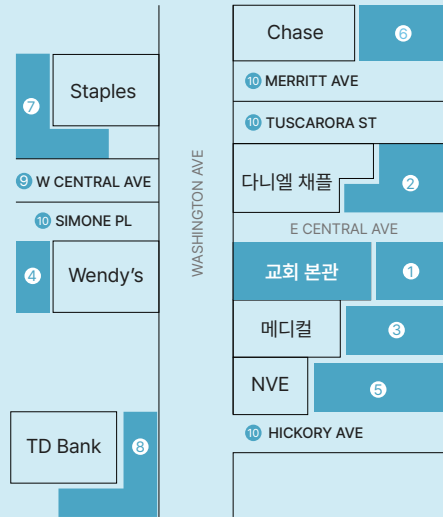

### 영유아부 한소망 요양원 봉사 5.9

영유아부 아이들과 함께 한소망 요양원에서 섬김의 시간을 가졌습니다.

## 예배 안내

주일 예배	1부 오전 8:45   2부 오전 11:00	본당
	영유아부 오전 11:00	영유아부실(B1)
	유년부(K-5th Grade) 오전 11:00	소예배실 (B1)
	유스 (6th-12th Grade) 오전 11:00	다니엘채플
	청년부 EM 오후 2:00	다니엘채플
주중 예배	금요성령집회 오후 8:00	대예배실
	새벽 예배 (월-금) 오전 5:30	대예배실

### 주차 가능 지역

- 1 본관 주차장
- 2 다니엘 채플 주차장
- 3 메디컬 빌딩 주차장
- 4 Wendy's 주차장
- 5 NVE Bank 주차장
- 6 Chase Bank 주차장
- 7 Staples 주차장
- 8 TD Bank 주차장
- 9 Central Ave
- 10 기타 가능지역

26 - 19호